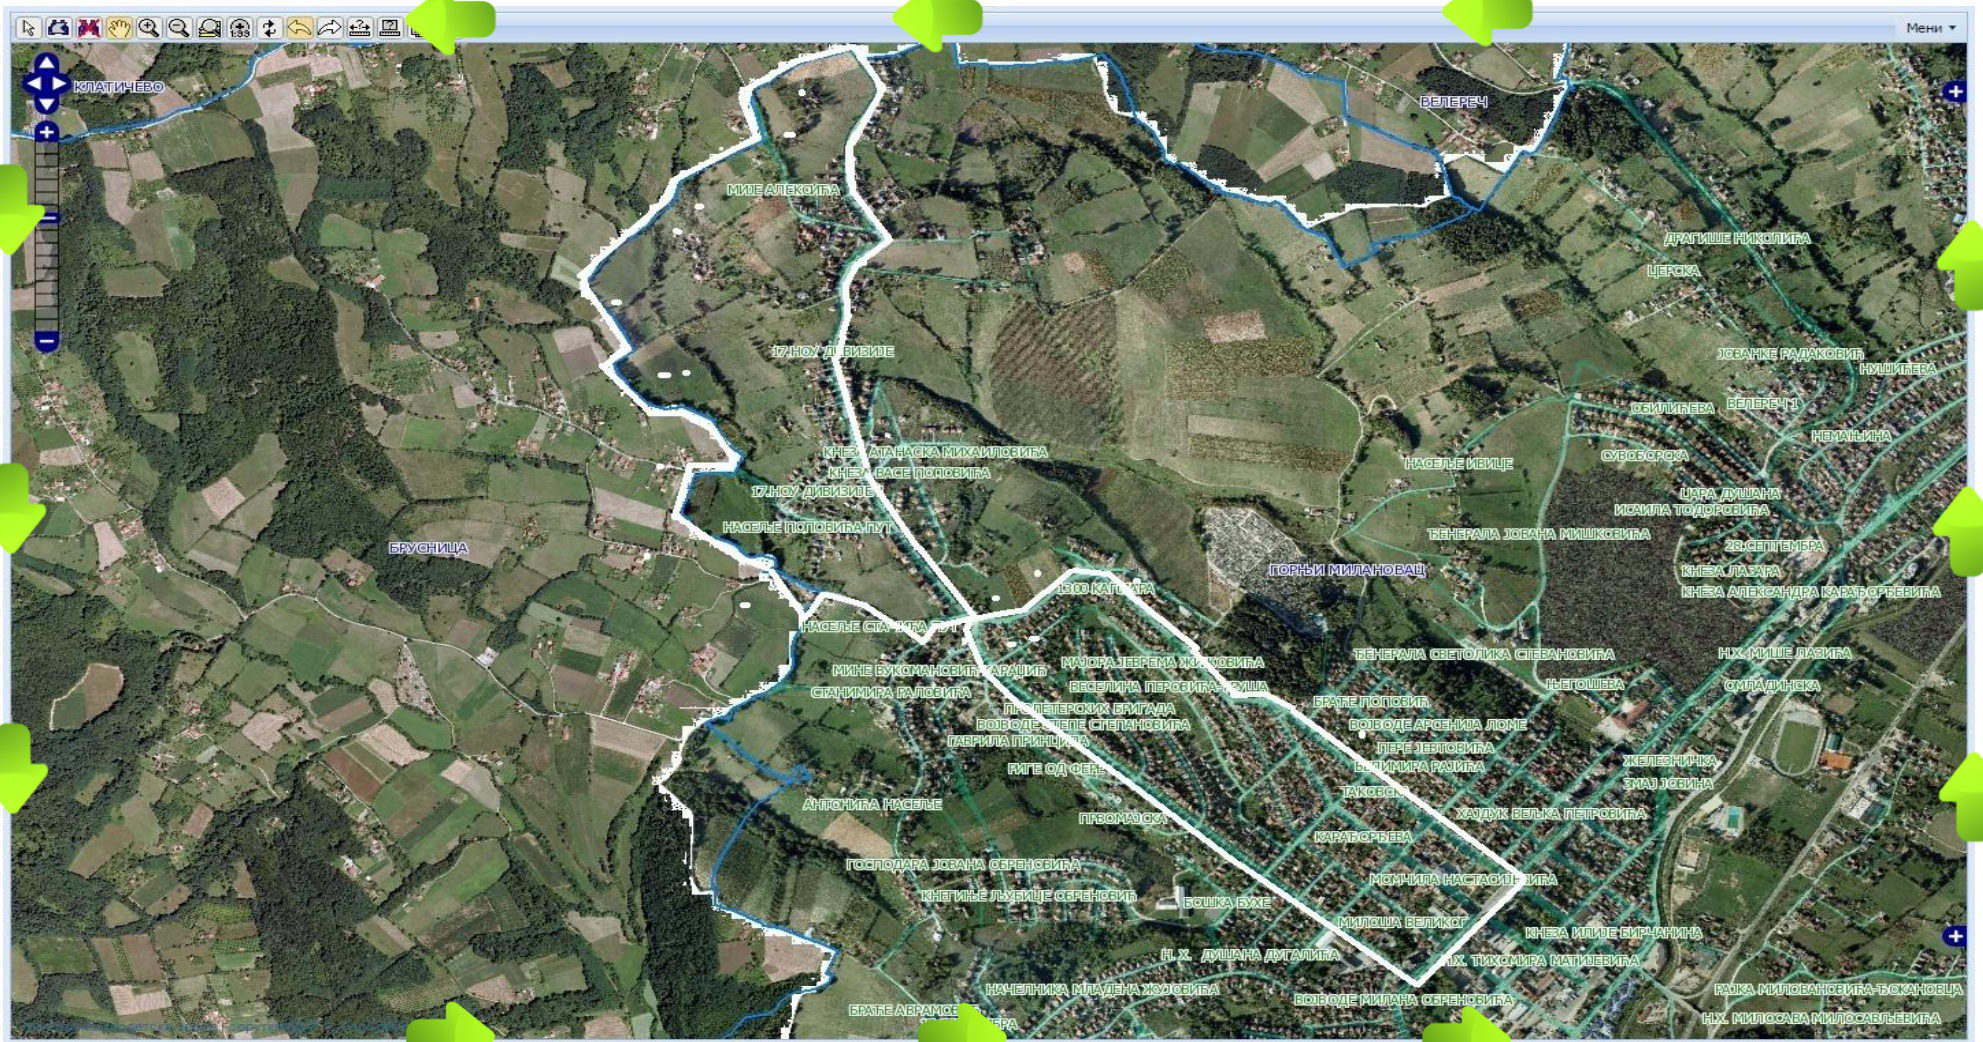

ЗОНА 4 (четврта целина)

- Ул. Војводе Милана од раскрснице са ул. Вука Караџића и ул К.Александра до раскрснице са ул. Таковском лева страна гледано према згради општине Г.Милановац.
- Ул. Таковска, 1300 Каплара и 17. НОУ Дивизије лева страна гледано према месту Брусница до граница КО Брусница.
- Парцеле обухваћене КО Г.Милановац на граници са КО Брусница, део ул. Станимира Раловића, ул. Вука Караџића лева страна гледано према центру града.
- Парцеле обухваћене КО Г.Милановац на граници са КО Брусница.