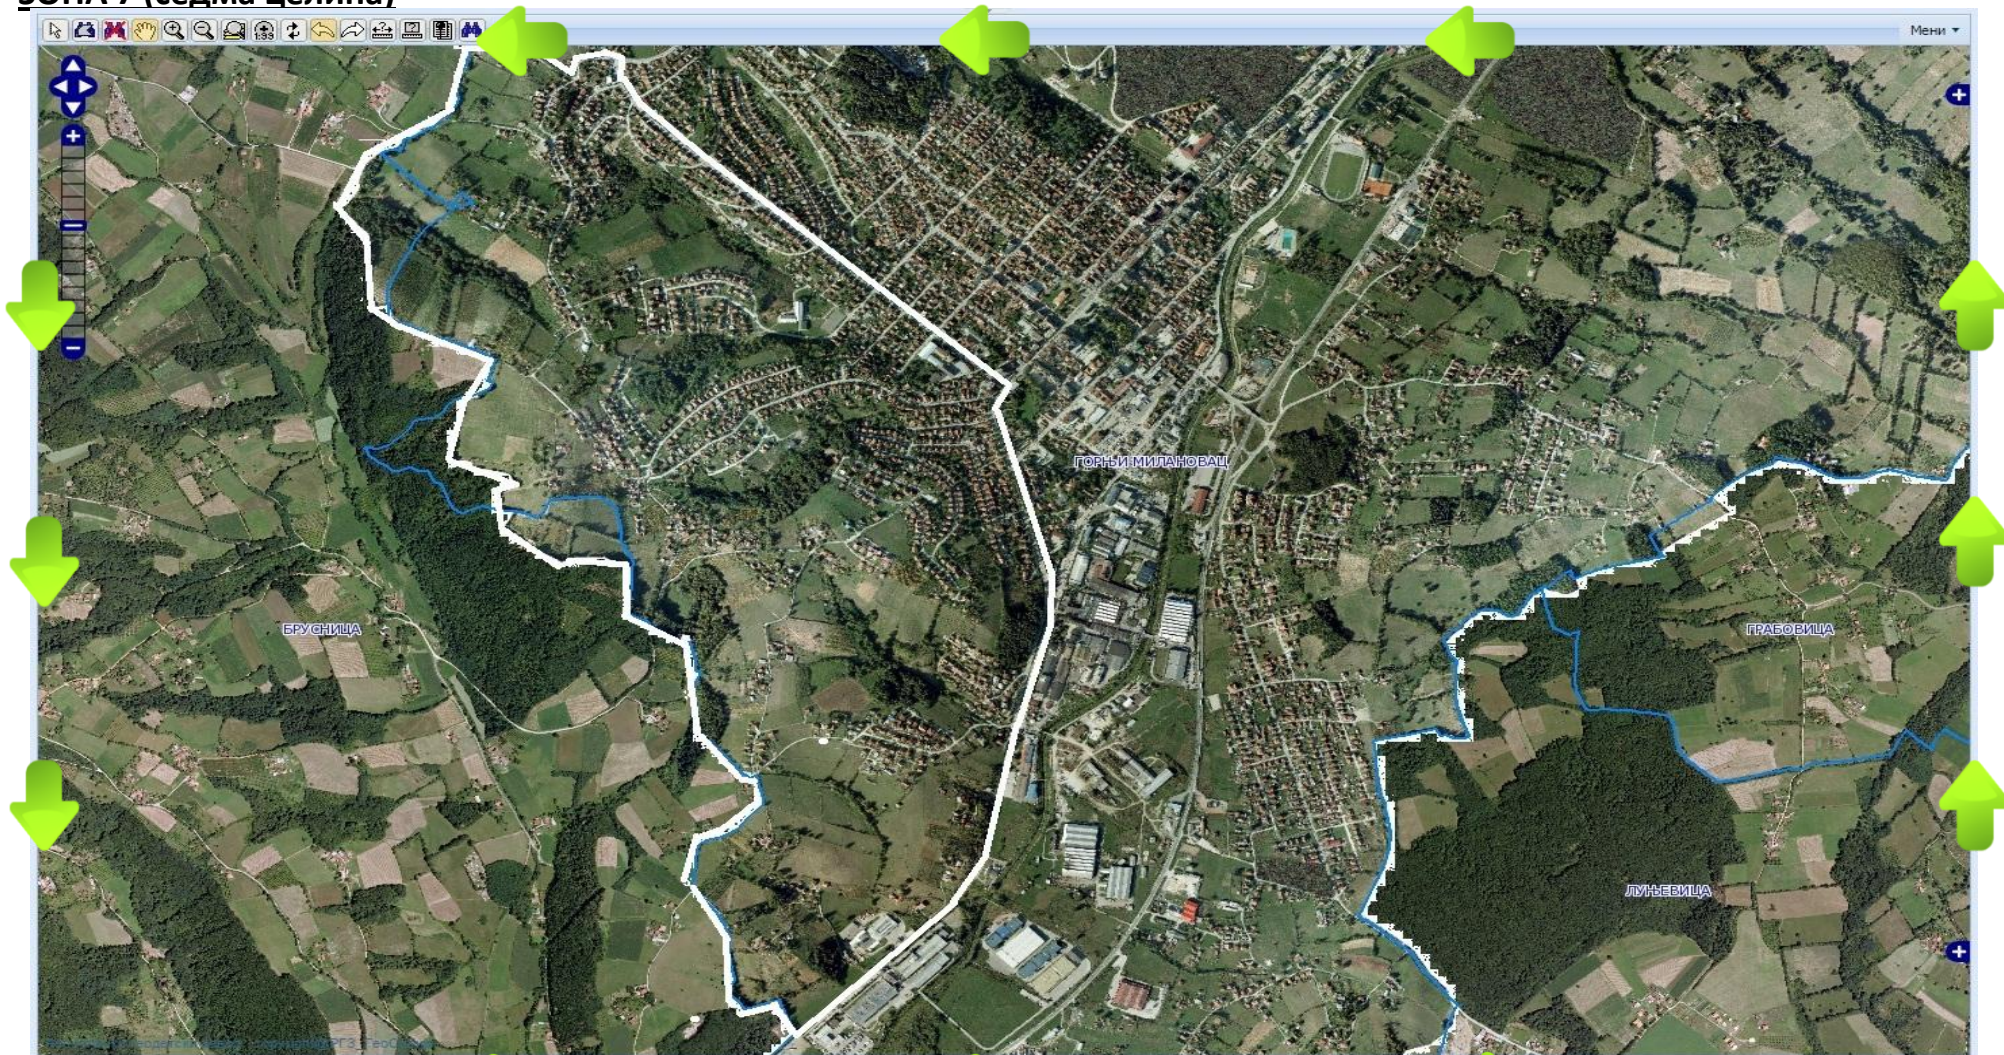

← Магистрални пут М22 од места Млаковац до надвожњака код " Норвешке Куће", десна страна гледано у правцу Београда.

↓ Парцеле обухваћене КО Г.Милановац на граници са КО Брусница.

Зона (целина) обухвата све улице и парцеле у унутрашњости наведених граница.

## ЗОНА 6 (шеста целина)

Магистрални пут М22 од места Млаковац до надвожњака код "Норвешке Куће", лева страна гледано у правцу Београда.

Ул. Војводе Мишића лева страна гледано према згради општине Г.Милановац.

Ул. К.Александра од зграде општине према ул. Војводе Милана Обреновића лева страна, даље ул. Војводе Милана Обреновића лева страна и даље према ул. Љубићској, такође лева страна, до магистралног пута М22 у насељу Млаковац.

### ЗОНА 7 (седма целина)

- ➡ Од граница КО Брусница са КО Г.Милановац, ул. Љубићска даље према ул. Војводе Милана Обреновића до раскрснице са ул. Вука Караџића лева страна гледано у правцу центра града.
- ⬆ Ул Вука Караџића даље према ул. Станимира Раловића и према граници са КО Брусница, лева страна гледано према Брусници.
- ⬅ Парцеле обухваћене КО Г.Милановац на граници са КО Брусница.
- ⬇ Парцеле обухваћене КО Г.Милановац на граници са КО Брусница.