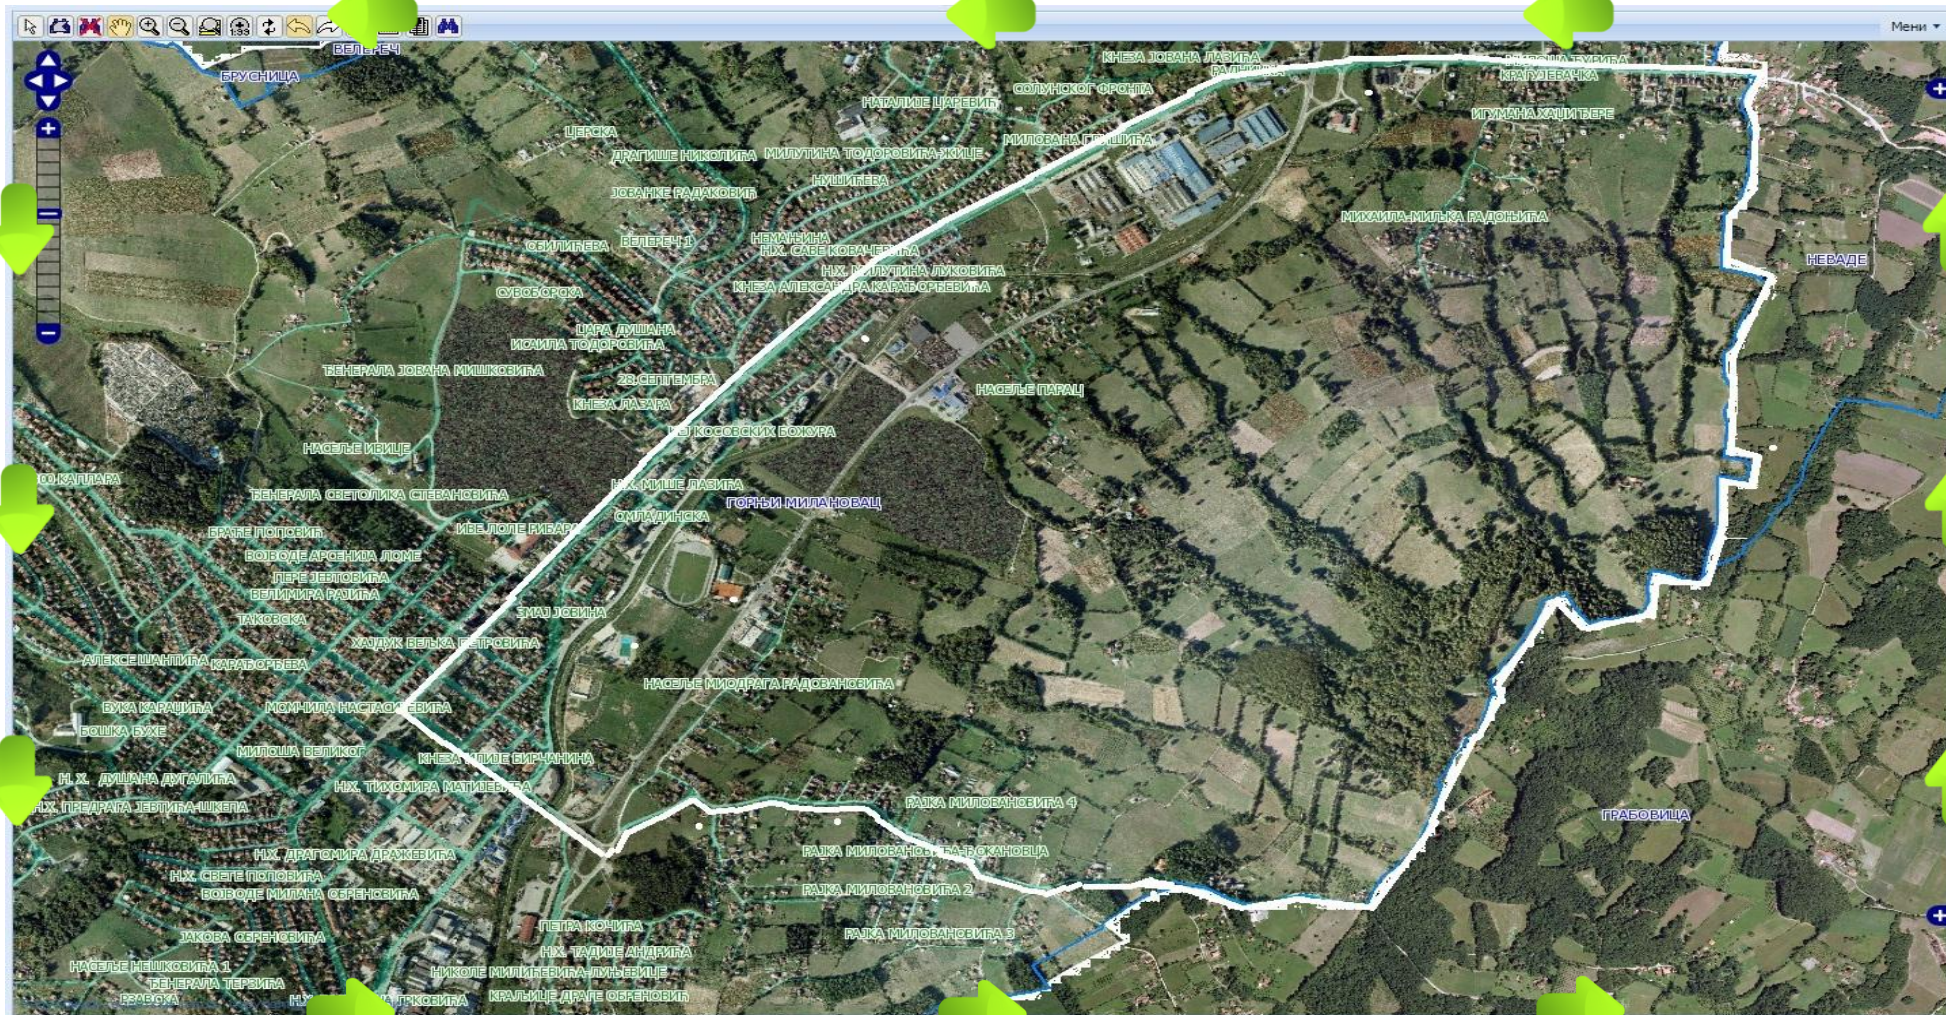

## ЗОНА 1 (прва целина)

-  Од раск. ул. Саве Ковачевића и ул. К. Александра, лева страна према ул. Крагујевачкој, Крагујевачка ул. лева страна гледано према Крагујевцу до границе КО Неваде.
-  Парцеле обухваћене КО Г.Милановац на граници са КО Неваде.
-  Парцеле обухваћене КО Г.Милановац на граници са КО Неваде и КО Велереч.
-  Десна страна почетка ул. Саве Ковачевића до раск. са ул. Драгише Николића, десна страна ул. Драгише Николића гледано према месту Велереч до граница са КО Велереч.

**Зона (целина) обухвата све улице и парцеле у унутрашњости наведених граница.**

## ЗОНА 2 (друга целина)

- ➡ Од раск. ул. К.Александра и ул. Војводе Мишића лева страна гледано према надвожњаку на магистралном путу , ул. Рајка Миловановића лева страна до граничних парцела са КО Грабовица.
- ⬆ Парцеле обухваћене КО Г.Милановац на граници са КО Грабовица и КО Неваде.
- ⬅ Ул. Крагујевачка гледано према Крагујевцу десна страна до граничних парцела са КО Неваде.
- ⬇ Ул. К.Александра од раск. са ул. Војводе Мишића десна страна гледано према погону фабрике "Металац".

Ул. К.Александра од зграде општине према ул. Војводе Милана Обреновића лева страна, даље ул. Војводе Милана Обреновића лева страна и даље према ул. Љубићској, такође лева страна, до магистралног пута М22 у насељу Млаковац.