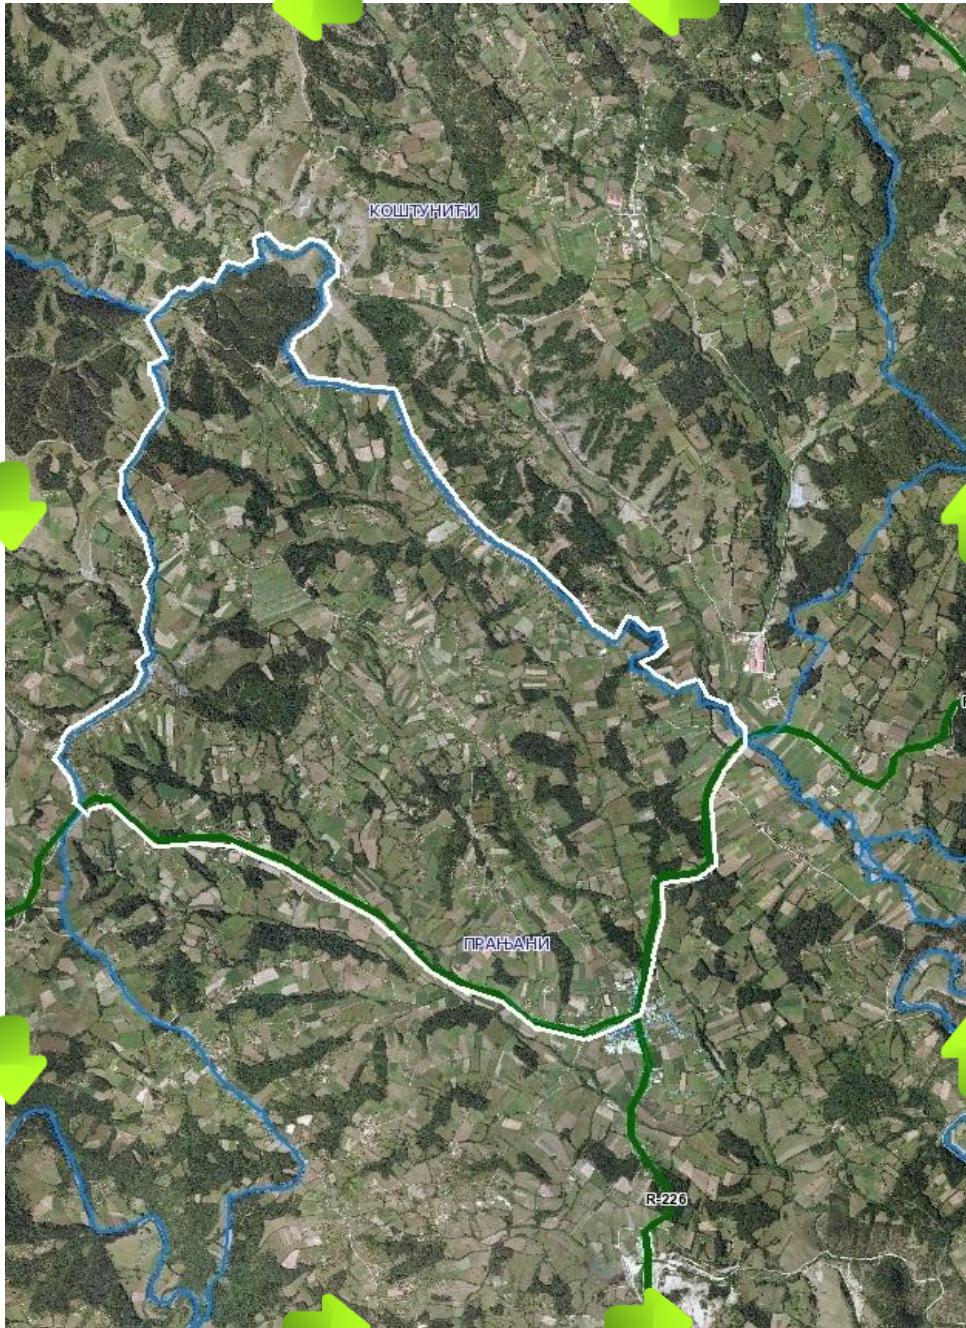

**Зона (целина) обухвата све улице, путеве и парцеле у унутрашњости наведених граница.**

## Зона 2 ( друга целина )

- ➡ Парцеле обухваћене КО Прањани на граници са КО Миоковци, КО Рошци и КО Јанчићи.
- ⬆ Од варошице Прањани државним путем IIА реда бр. 179 Прањани-Трбушани-Љубић-Чачак-Дракчићи-Краљево десна страна гледано према граду Чачак до КО Миоковци.
- ⬅ Од варошице Прањани државним путем IIА реда бр. 177 Гојна Гора-Прањани-Бершићи-Таково-Горњи Милановац-Неваде-Враћевшница-Баре-Крагујевац лева страна гледано према месту Гојна Гора до КО Дружетићи.
- ⬇ Парцеле обухваћене КО Прањани на граници са КО Гојна Гора и КО Дружетићи.

### Зона 3 ( трећа целина)

➡ Од варошице Прањани државним путем IIА реда бр. 177 Гојна Гора-Прањани-Бершићи-Таково-Горњи Милановац-Неваде-Враћевшница-Баре-Крагујевац десна страна гледано према месту Гојна Гора до КО Дружетићи.