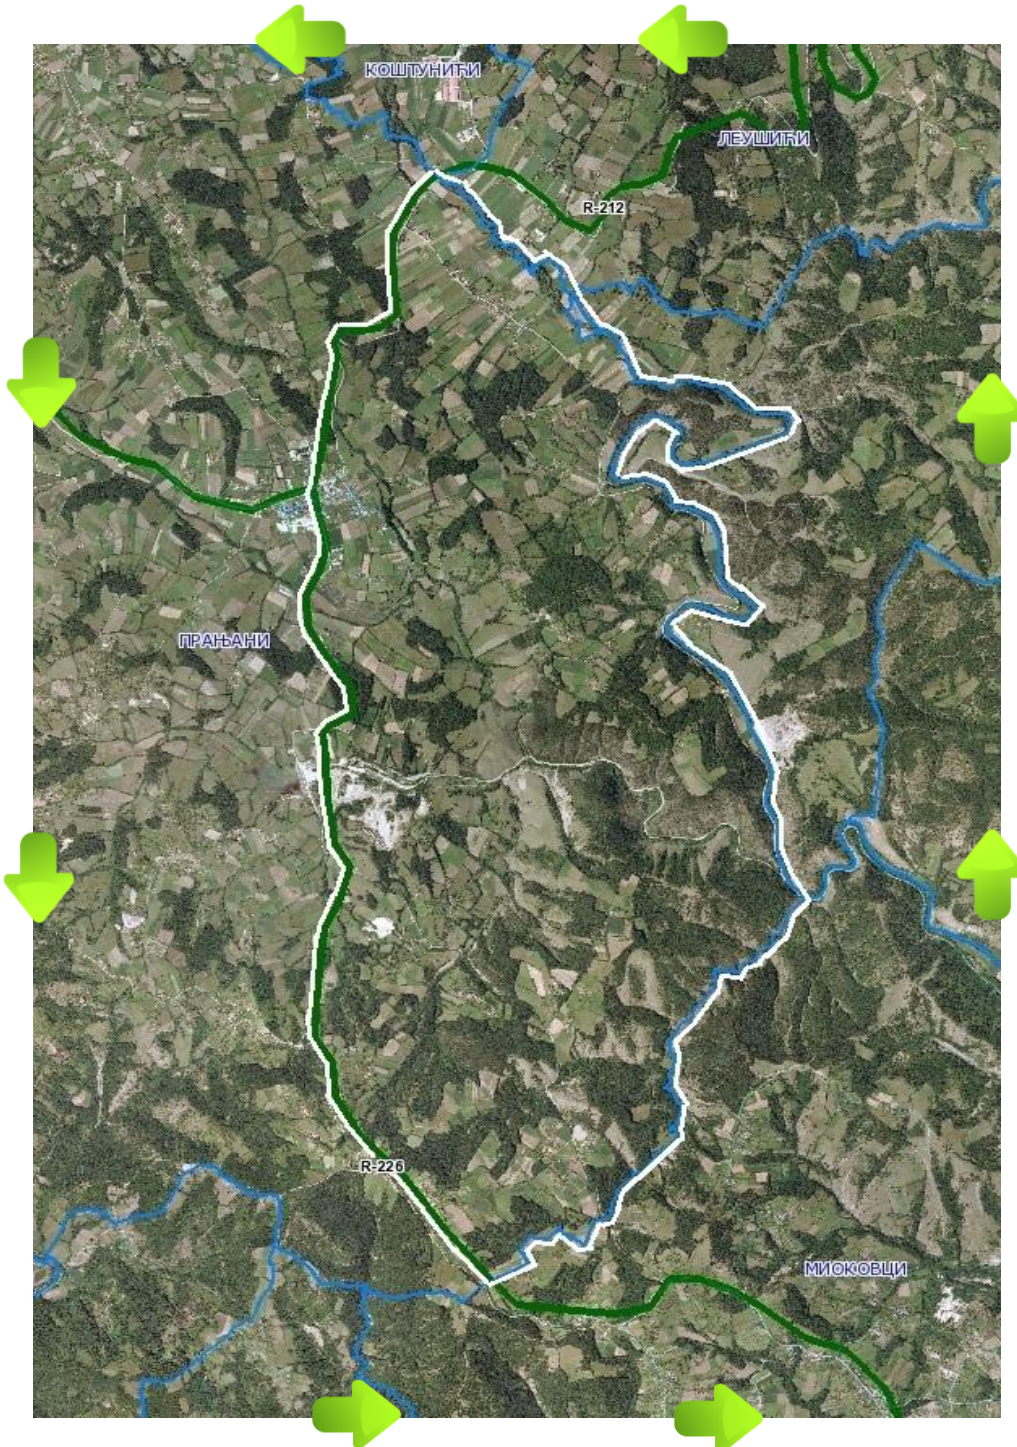

## **Зона 1 ( прва целина)**

-  Парцеле обухваћене КО Прањани на граници са КО Миоковци.
-  Парцеле обухваћене КО Прањани на граници са КО Срезојевци и КО Леушићи.
-  Парцеле обухваћене КО Прањани на граници са КО Коштунићи.
-  Државни пут IIА реда бр. 177 Гојна Гора-Прањани-Бершићи-Таково-Горњи Милановац-Неваде-Враћевшница-Баре-Крагујевац лева страна гледано према месту Гојна Гора од КО Коштунићи до варошице Прањани и даље прелази на државни пут IIА реда бр. 179 Прањани-Трбушани-Љубић-Чачак-Дракчићи-Краљево лева страна гледано према граду Чачак до КО Миоковци.

**Зона (целина) обухвата све улице, путеве и парцеле у унутрашњости наведених граница.**

### Зона 3 ( трећа целина)

➡ Од варошице Прањани државним путем IIА реда бр. 177 Гојна Гора-Прањани-Бершићи-Таково-Горњи Милановац-Неваде-Враћевшница-Баре-Крагујевац десна страна гледано према месту Гојна Гора до КО Дружетићи.

⬆ Државни пут IIА реда бр. 177 Гојна Гора-Прањани-Бершићи-Таково-Горњи Милановац-Неваде-Враћевшница-Баре-Крагујевац десна страна гледано према месту Гојна Гора од варошице Прањани до КО Коштунићи.

⬅ Парцеле обухваћене КО Прањани на граници са КО Коштунићи.