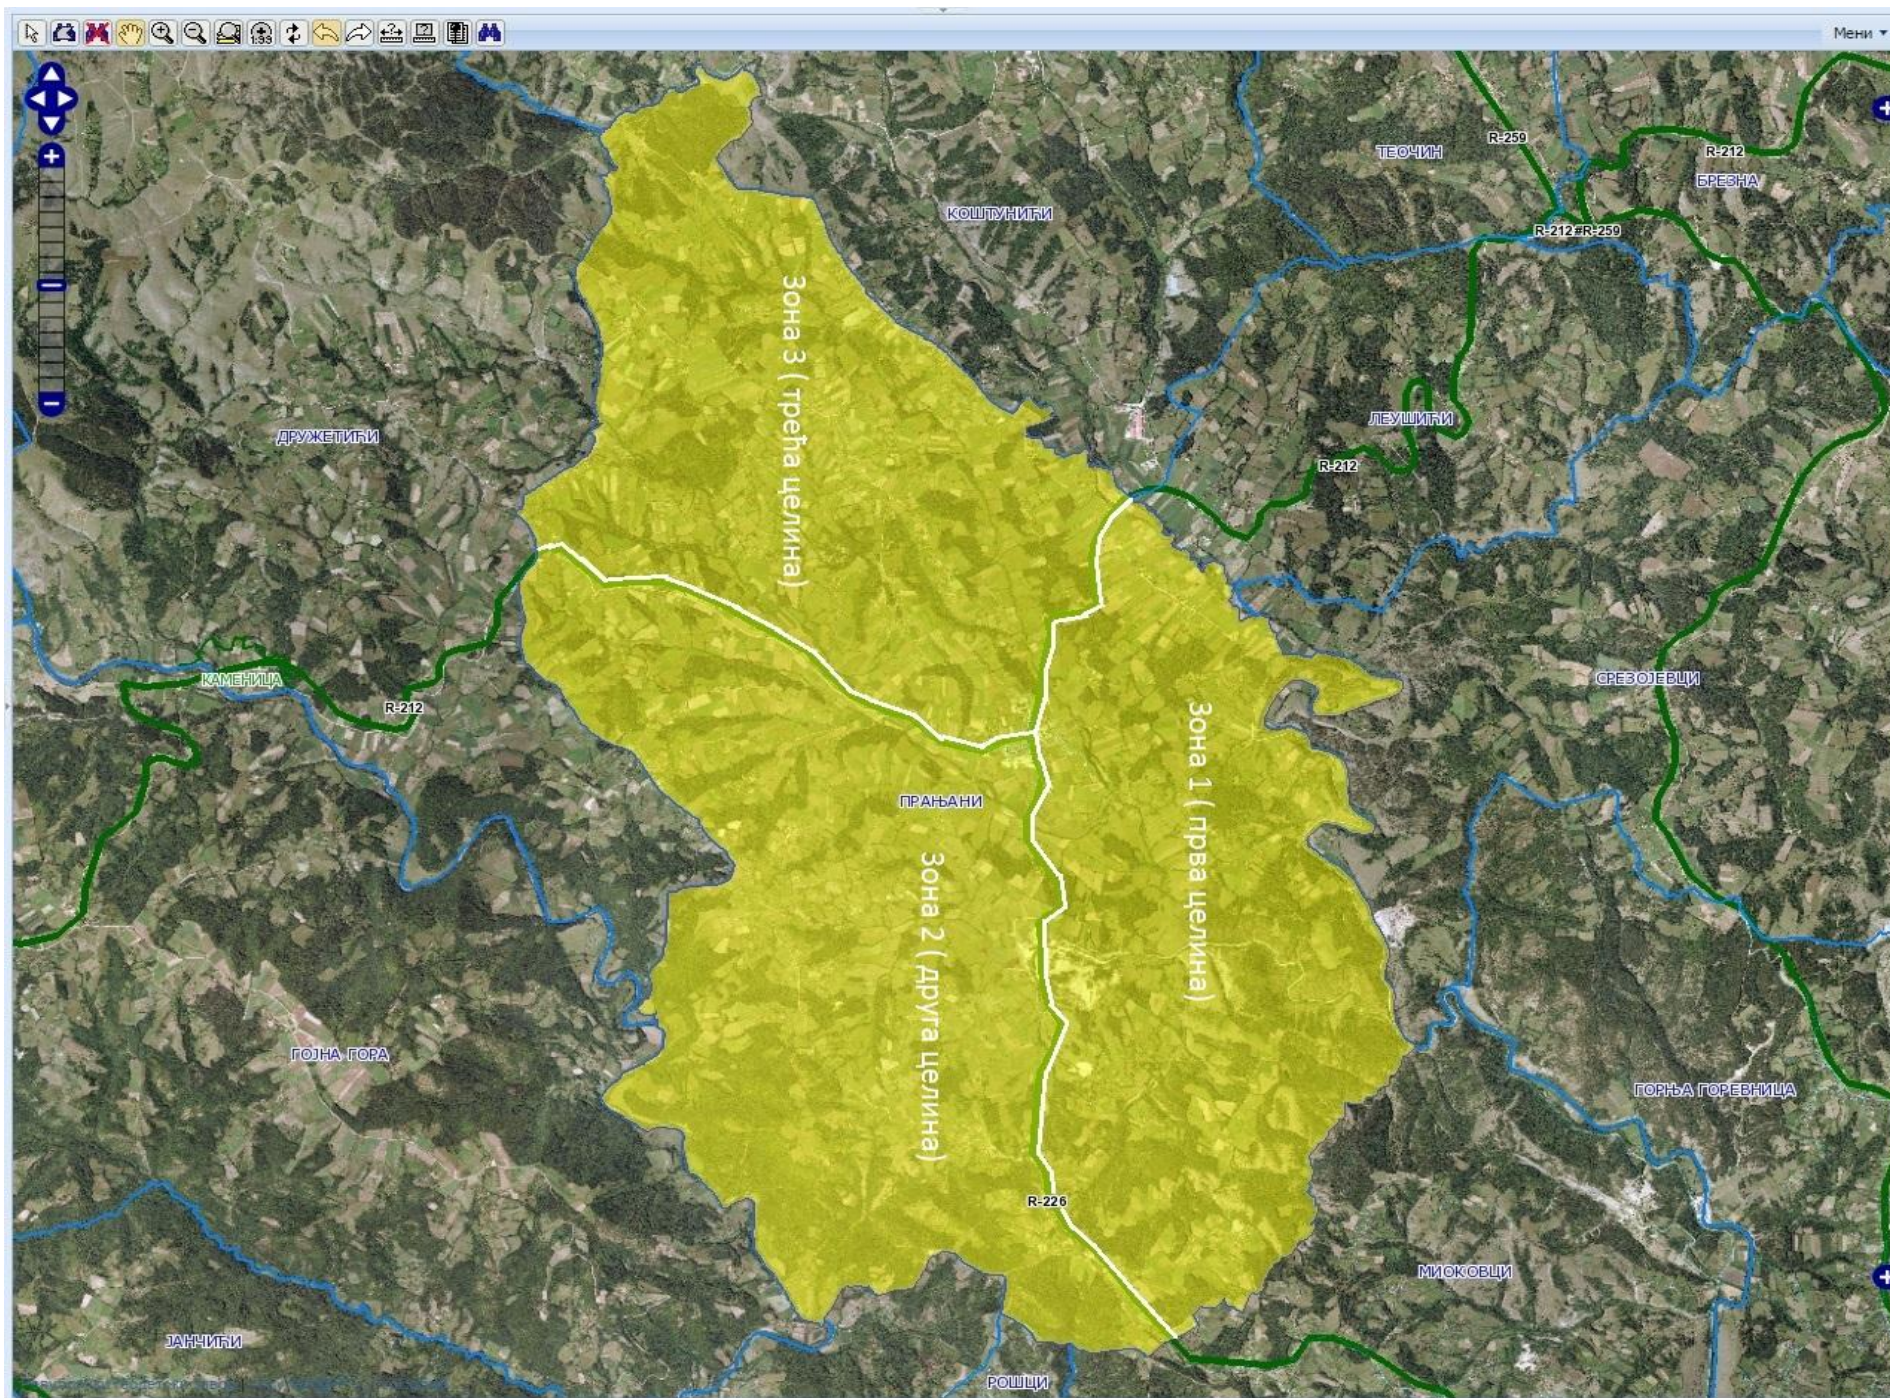

## **Зона 1 ( прва целина)**

-  Парцеле обухваћене КО Прањани на граници са КО Миоковци.
-  Парцеле обухваћене КО Прањани на граници са КО Срезојевци и КО Леушићи.
-  Парцеле обухваћене КО Прањани на граници са КО Коштунићи.
-  Државни пут IIА реда бр. 177 Гојна Гора-Прањани-Бершићи-Таково-Горњи Милановац-Неваде-Враћевшница-Баре-Крагујевац лева страна гледано према месту Гојна Гора од КО Коштунићи до варошице Прањани и даље прелази на државни пут IIА реда бр. 179 Прањани-Трбушани-Љубић-Чачак-Дракчићи-Краљево лева страна гледано према граду Чачак до КО Миоковци.

**Зона (целина) обухвата све улице, путеве и парцеле у унутрашњости наведених граница.**

### Зона 3 ( трећа целина)

➡ Од варошице Прањани државним путем IIА реда бр. 177 Гојна Гора-Прањани-Бершићи-Таково-Горњи Милановац-Неваде-Враћевшница-Баре-Крагујевац десна страна гледано према месту Гојна Гора до КО Дружетићи.