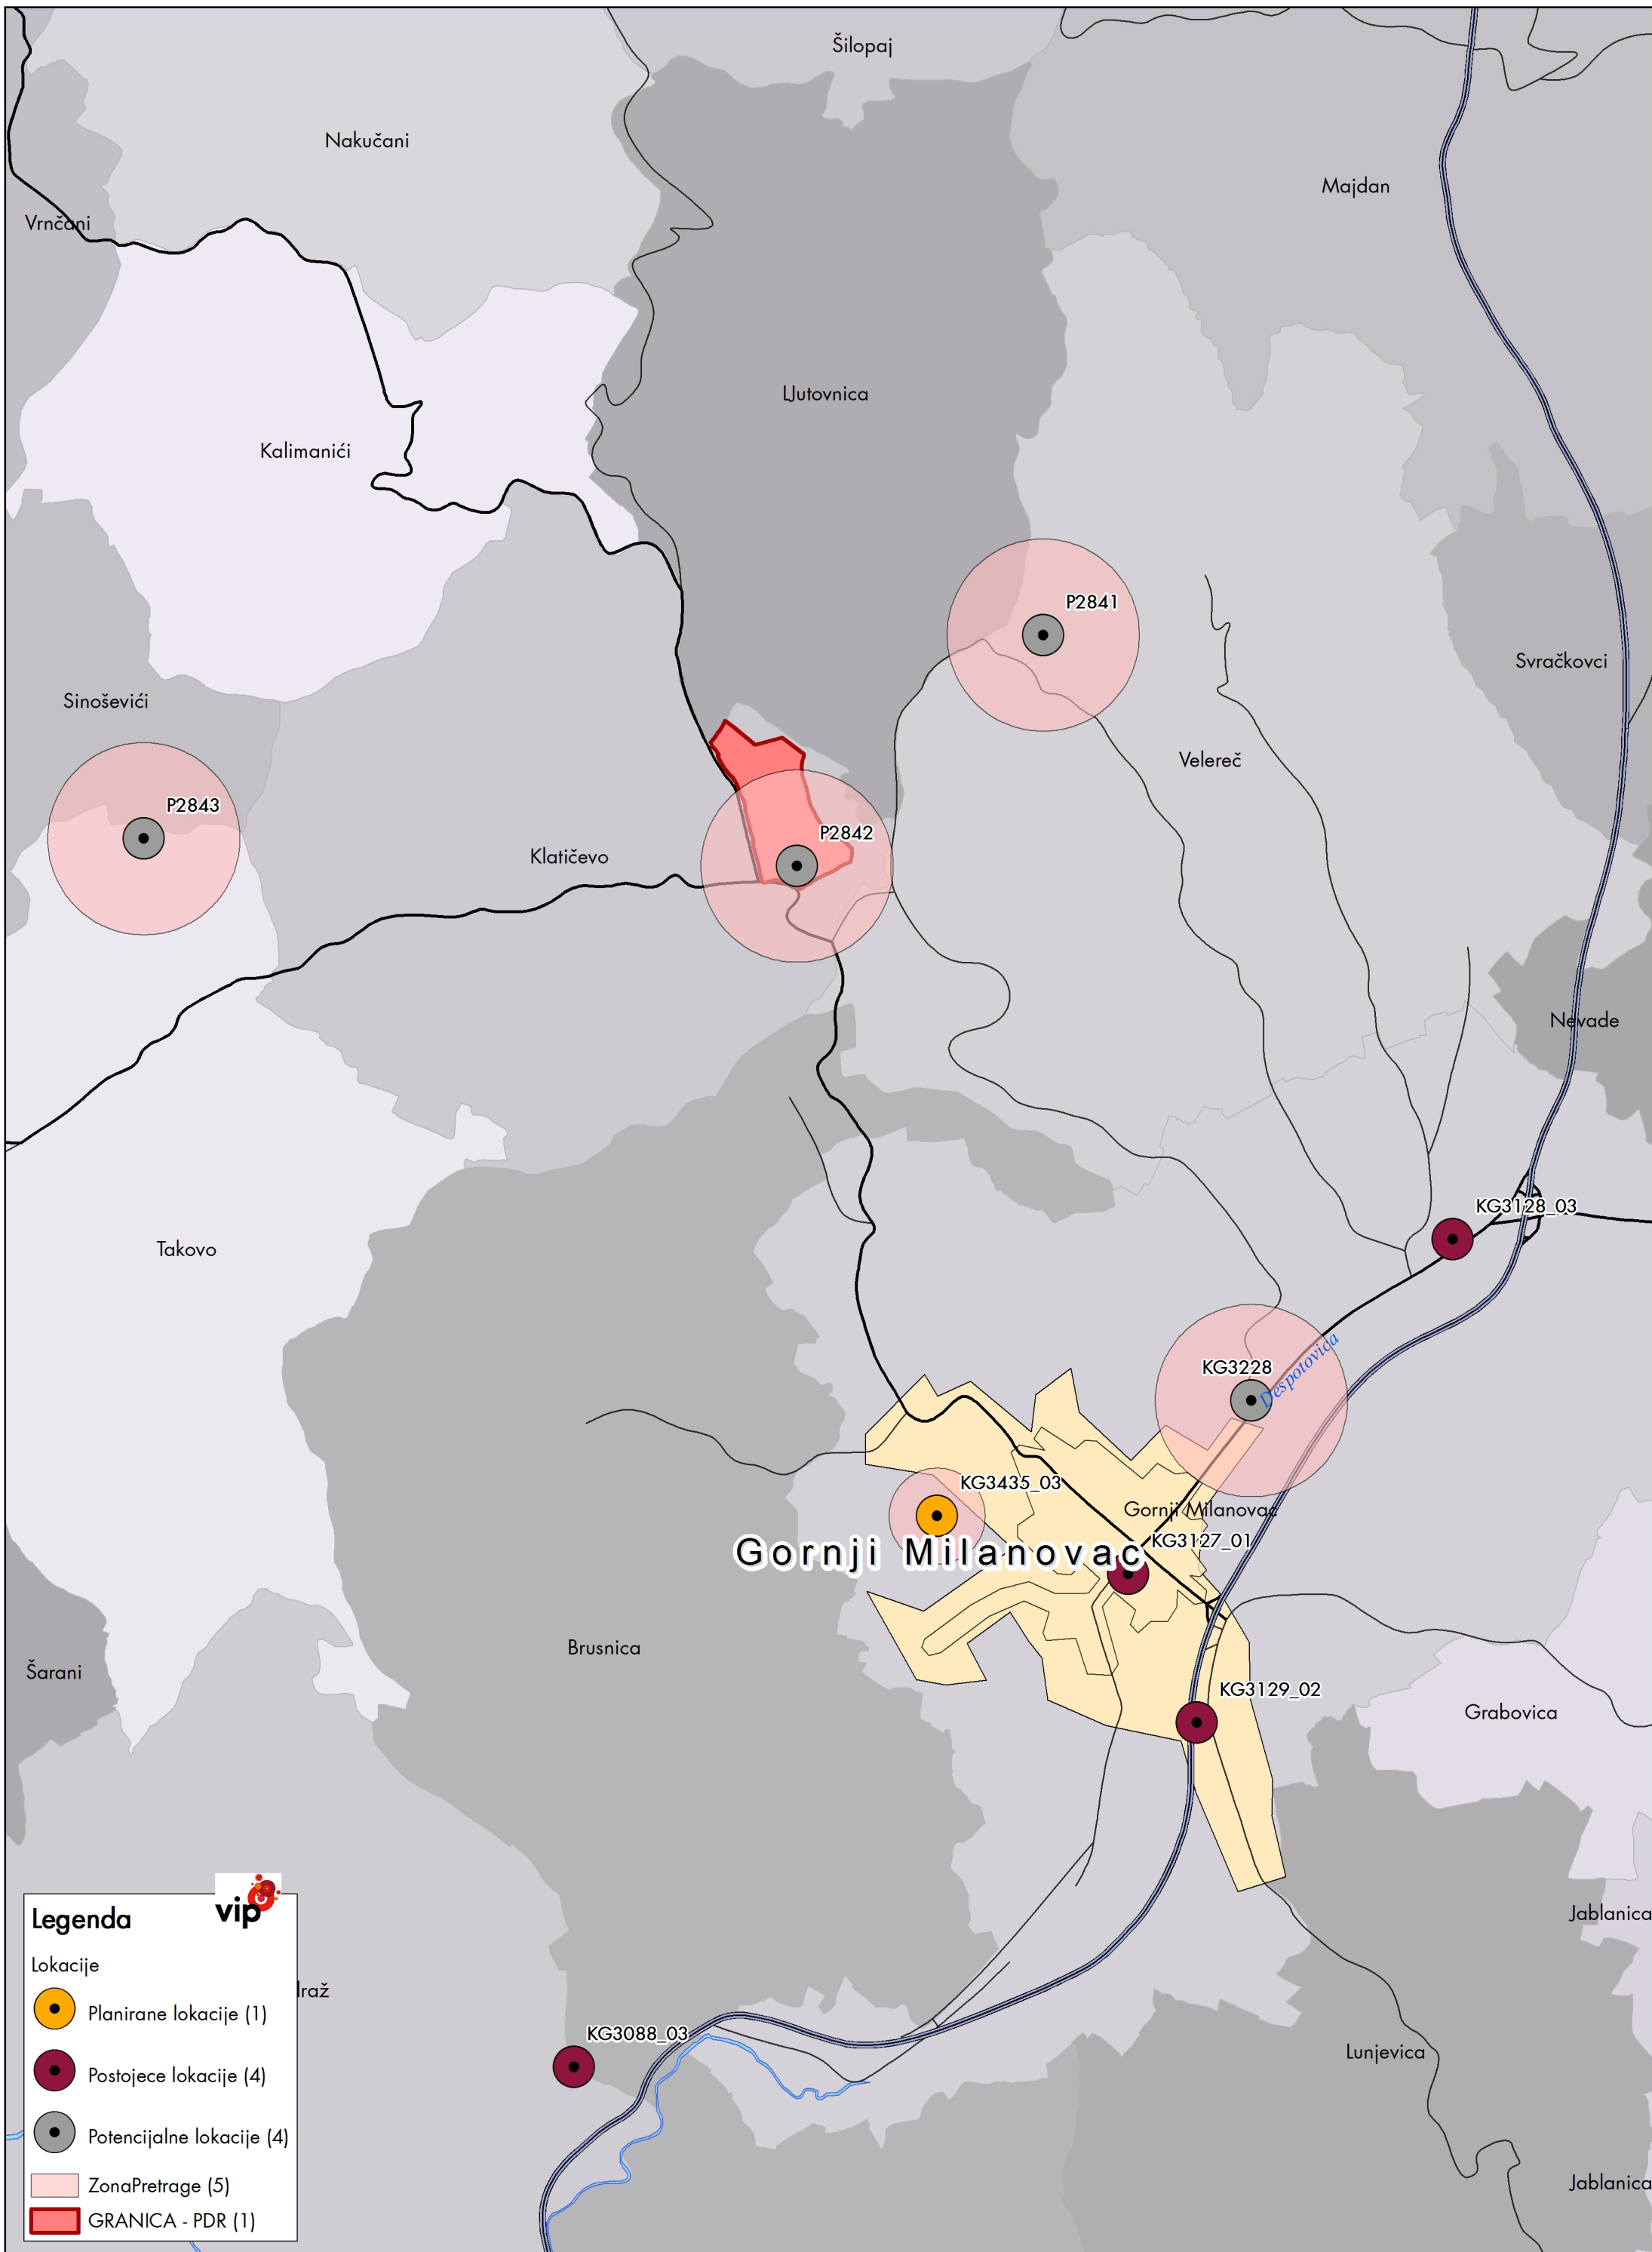

VIPMOBILE- postojeće, planirane i potencijalne lokacije na teritoriji PDR za novu radnu zonu "Srčanik" u Klatičevu

Legenda 

Lokacije

-  Planirane lokacije (1)
-  Postojeće lokacije (4)
-  Potencijalne lokacije (4)
-  Zona Pretrage (5)
-  GRANICA - PDR (1)